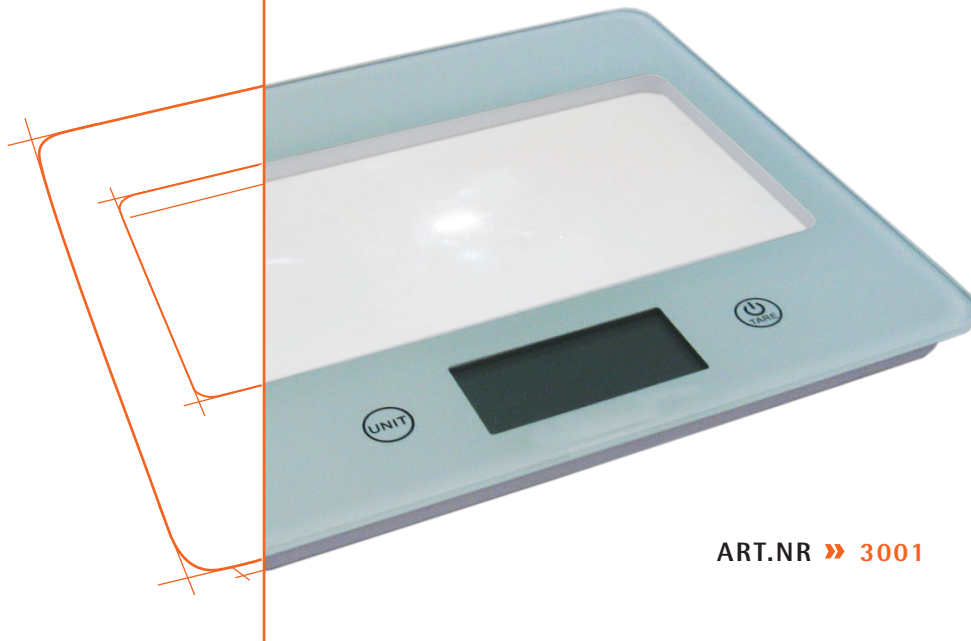

KÜCHENWAAGE

KÜCHENHILFE ZUM WIEGEN

Elektronische Gewichtsmessung

ART.NR » 3001

PRODUKTBESCHREIBUNG

- » 4 hochpräzise Sensoren
- » Gehärtete Glasplatte
- » Extra großes Anzeigedisplay
- » Schnelle Touch-Taste
- » Verbrauchsanzeige für Batterie und Überlastanzeige

» Einfache Bedienung

» Extrem genau

» Zeitloses Design

TECHNISCHE DATEN

Gewichtsanzeige max. 5000 g
 Intervalle 1 g
 Einheitenanzeige in g / fl.oz / lb:oz/m
 Batteriezellen 2x CR 2032 / Lithium Batterie
 Gewicht 0,48 kg

- X » Länge 200 mm
- Y » Tiefe 183 mm
- Z » Höhe 16 mm