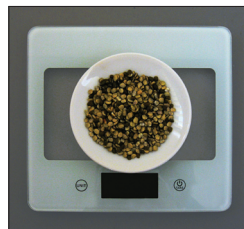

KÜCHENWAAGE

KÜCHENHILFE ZUM WIEGEN

Elektronische Gewichtsmessung

ART.NR » 3001

PRODUKTBESCHREIBUNG

- » 4 hochpräzise Sensoren
- » Gehärtete Glasplatte
- » Extra großes Anzeigedisplay
- » Schnelle Touch-Taste
- » Verbrauchsanzeige für Batterie und Überlastanzeige

» Einfache Bedienung

» Extrem genau

» Zeitloses Design

TECHNISCHE DATEN

Gewichtsanzeige max. 5000 g
 Intervalle 1 g
 Einheitenanzeige in g / fl.oz / lb:oz/m
 Batteriezellen 2x CR 2032 / Lithium Batterie
 Gewicht 0,48 kg

- X » Länge 200 mm
- Y » Tiefe 183 mm
- Z » Höhe 16 mm