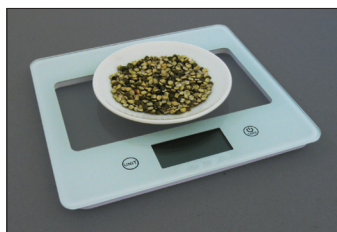

KÜCHENWAAGE

KÜCHENHILFE ZUM WIEGEN

Elektronische Gewichtsmessung

ART.NR » 3001

PRODUKTBESCHREIBUNG

- » 4 hochpräzise Sensoren
- » Gehärtete Glasplatte
- » Extra großes Anzeigedisplay
- » Schnelle Touch-Taste
- » Verbrauchsanzeige für Batterie und Überlastanzeige

» Einfache Bedienung

» Extrem genau

» Zeitloses Design

TECHNISCHE DATEN

Gewichtsanzeige max. 5000 g
 Intervalle 1 g
 Einheitenanzeige in g / fl.oz / lb:oz/m
 Batteriezellen 2x CR 2032 / Lithium Batterie
 Gewicht 0,48 kg

- X » Länge 200 mm
- Y » Tiefe 183 mm
- Z » Höhe 16 mm